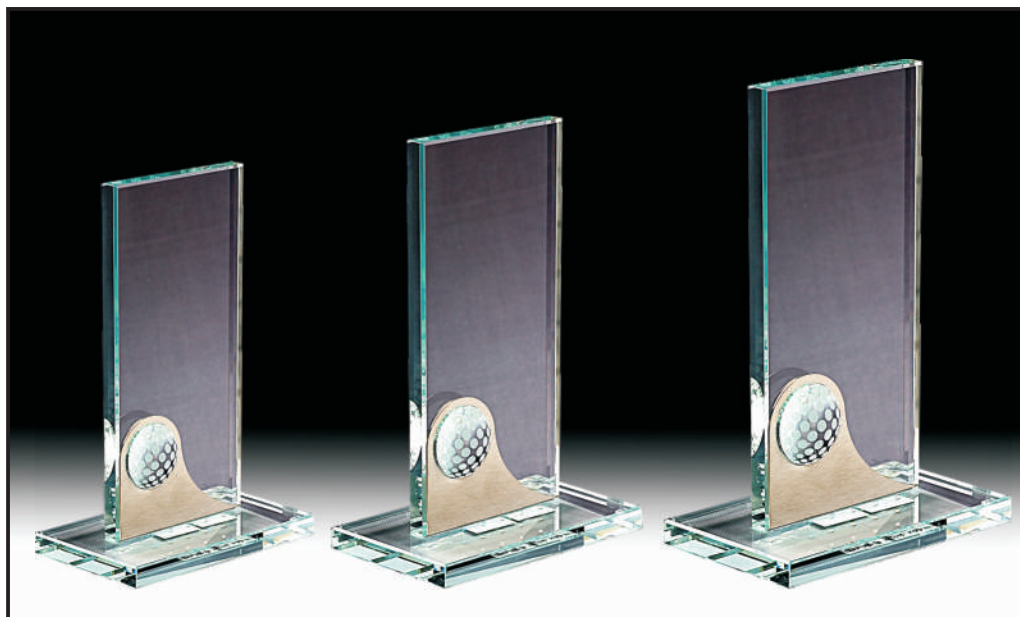

Statuetki kryształowe

*N501/3 25cm
cena: 214,00 zł*

*N501/2 23cm
cena: 200,00 zł*

*N501/1 21cm
cena: 190,00 zł*

*D212/3 25cm
cena: 230,00 zł*

*D212/2 23cm
cena: 219,00 zł*

*D212/1 21cm
cena: 205,00 zł*

*N606/3 24cm
cena: 176,00 zł*

*N606/2 22cm
cena: 166,00 zł*

*N606/1 20cm
cena: 156,00 zł*