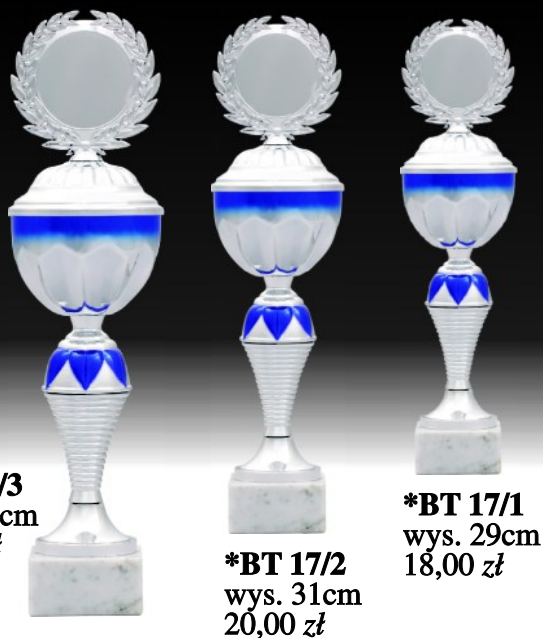

PUCHARY

***BT 13/3**
wys. 37cm
30,00 zł

***BT 13/2**
wys. 35cm
28,00 zł

***BT 13/1**
wys. 31cm
23,00 zł

***BT 14/3**
wys. 25cm
20,00 zł

***BT 14/2**
wys. 23cm
19,00 zł

***BT 14/1**
wys. 20cm
15,00 zł

***BT 15/3**
wys. 37cm
30,00 zł

***BT 15/2**
wys. 35cm
28,00 zł

***BT 15/1**
wys. 31cm
23,00 zł

***BT 16/3**
wys. 25cm
20,00 zł

***BT 16/2**
wys. 23cm
19,00 zł

***BT 16/1**
wys. 20cm
15,00 zł

***BT 17/3**
wys. 32cm
21,00 zł

***BT 17/2**
wys. 31cm
20,00 zł

***BT 17/1**
wys. 29cm
18,00 zł

***BT 18/3**
wys. 21cm
14,00 zł

***BT 18/2**
wys. 20cm
13,00 zł

***BT 18/1**
wys. 18cm
12,00 zł