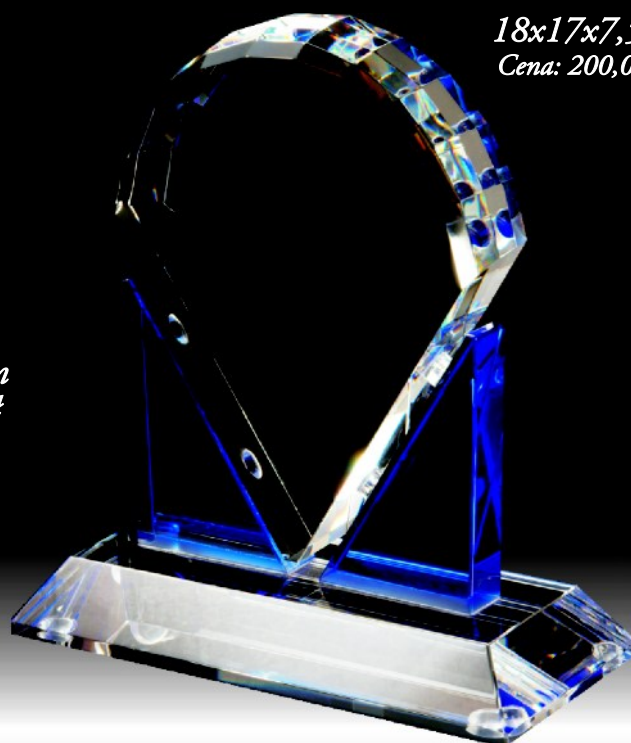

Statuetki kryształowe

Cr-a-499
24x17x8cm
Cena: 250,00 zł

CR-a-503
25,5x11,5x8cm
cena: 180,00 zł

CR-a-498
17x18,5x7cm
Cena: 200,00 zł

CR-a-514
18x17x7,5cm
Cena: 200,00 zł