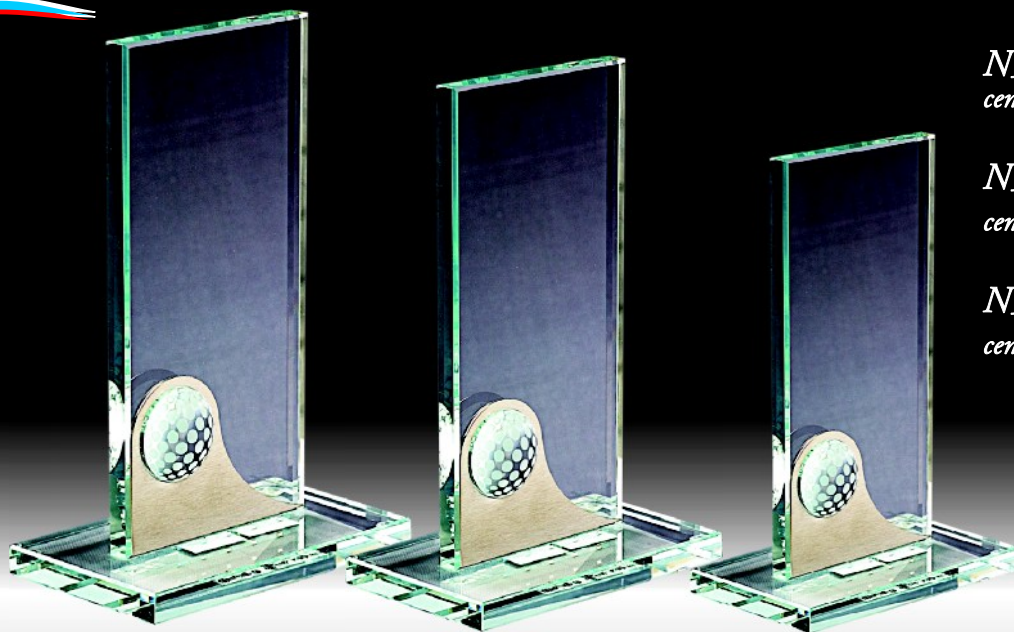

Statuetki kryształowe

N501/3 25cm
cena: 214,00 zł

N501/2 23cm
cena: 200,00 zł

N501/1 21cm
cena: 190,00 zł

D212/3 25cm
cena: 230,00 zł

D212/2 23cm
cena: 219,00 zł

D212/1 21cm
cena: 205,00 zł

N606/3 24cm
cena: 176,00 zł

N606/2 22cm
cena: 166,00 zł

N606/1 20cm
cena: 156,00 zł