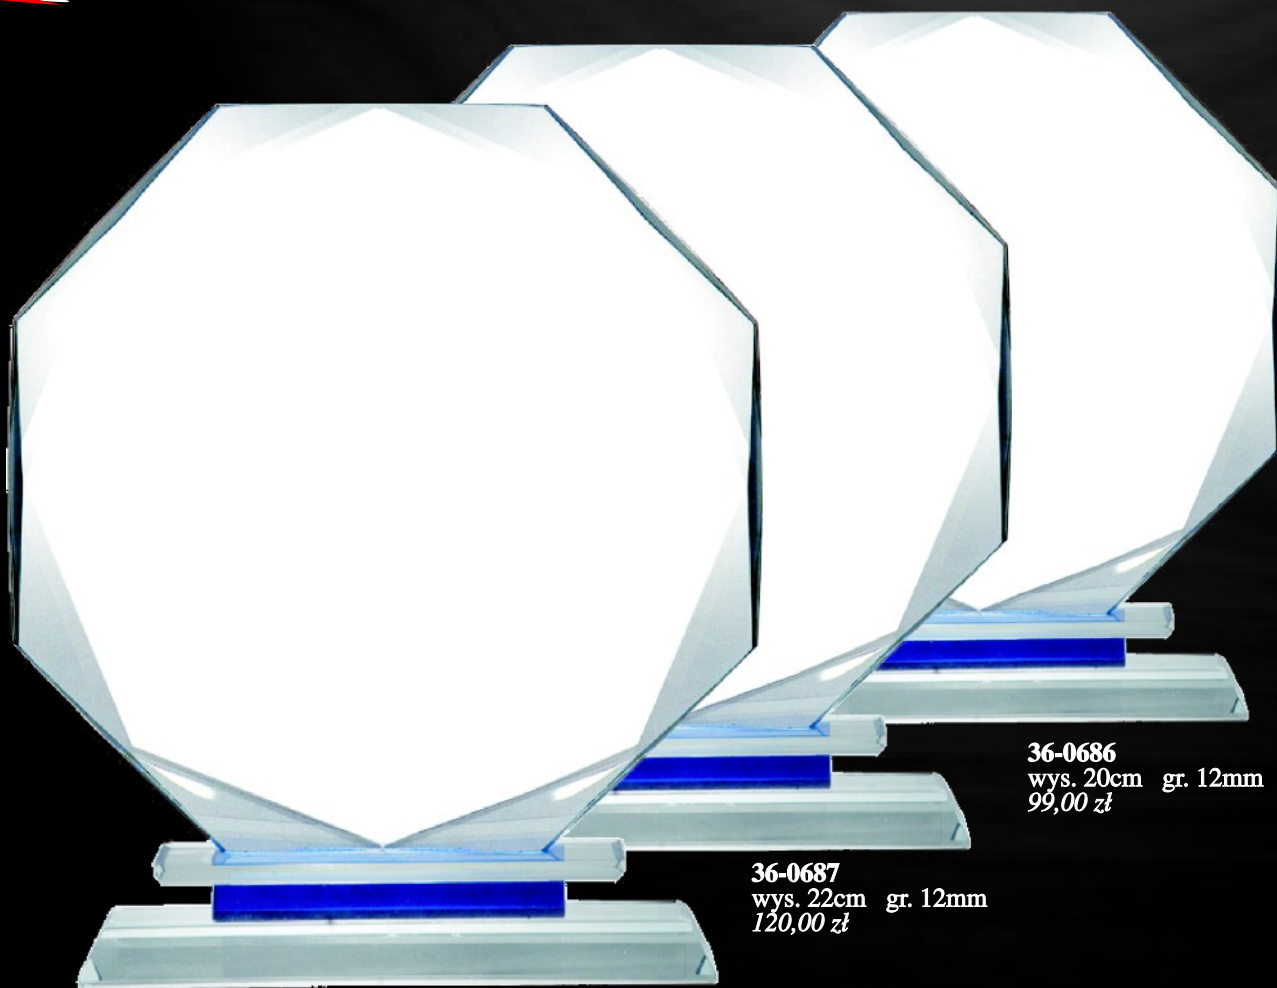

Statuetki kryształowe

36-0688
wys. 25cm gr. 12mm
130,00 zł

36-0687
wys. 22cm gr. 12mm
120,00 zł

36-0686
wys. 20cm gr. 12mm
99,00 zł

36-0685
wys. 18cm gr. 12mm
80,00 zł

36-0684
wys. 16cm gr. 10mm
65,00 zł

36-0683
wys. 14cm gr. 10mm
58,00 zł

36-0682
wys. 12cm gr. 8mm
48,00 zł