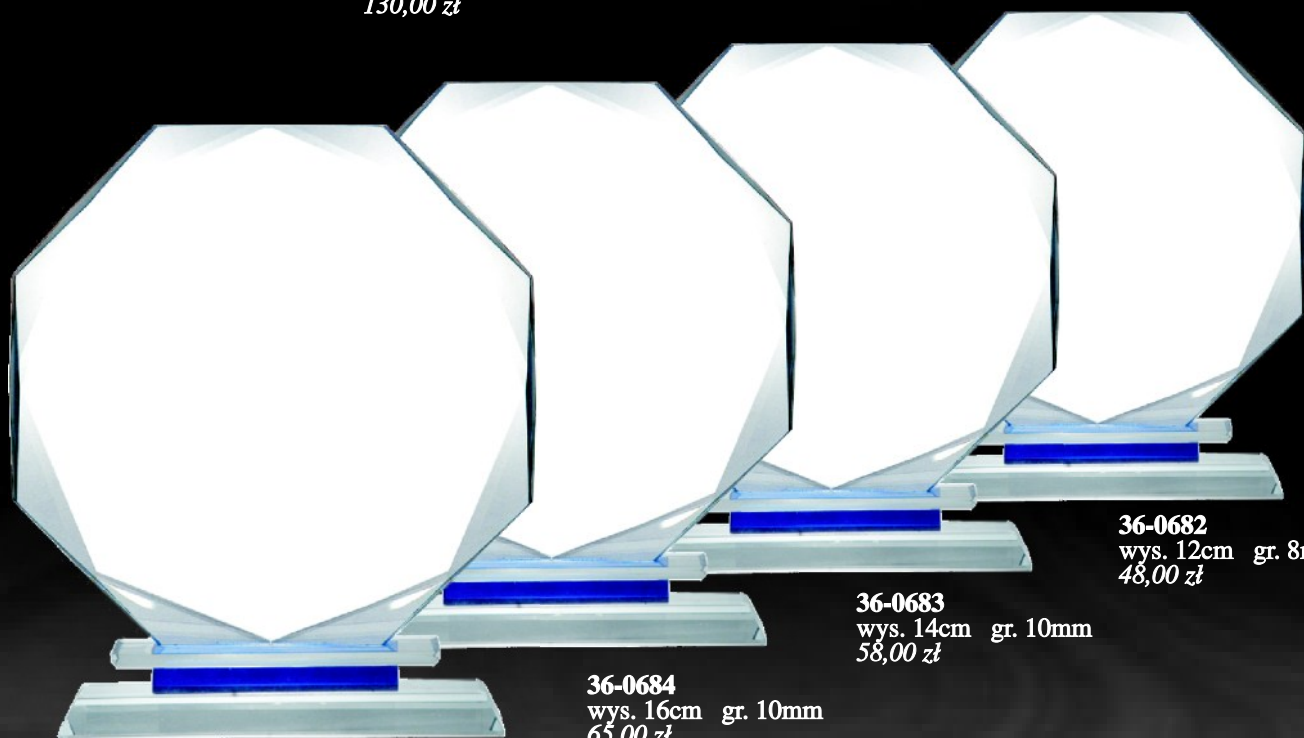

Statuetki kryształowe

36-0688
wys. 25cm gr. 12mm
130,00 zł

36-0687
wys. 22cm gr. 12mm
120,00 zł

36-0686
wys. 20cm gr. 12mm
99,00 zł

36-0685
wys. 18cm gr. 12mm
80,00 zł

36-0684
wys. 16cm gr. 10mm
65,00 zł

36-0683
wys. 14cm gr. 10mm
58,00 zł

36-0682
wys. 12cm gr. 8mm
48,00 zł