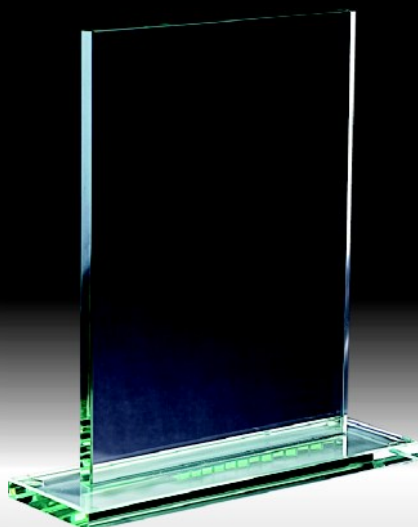

# Statuetki szklane

DA55 21x15cm

cena: 37,00 zł

DA54 18,5x12,5cm

cena: 31,00 zł

DA53 16x10cm

cena: 25,00 zł

DA58 21x20cm

cena: 44,00 zł

DA57 16x15cm

cena: 34,00 zł

DA56 11x10cm

cena: 23,00 zł

DA52 21x20cm

cena: 44,00 zł

DA51 16x15cm