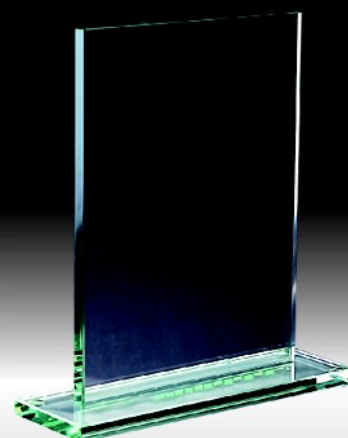

# Statuetki szklane

DA55 21x15cm

cena: 37,00 zł

DA54 18,5x12,5cm

cena: 31,00 zł

DA53 16x10cm

cena: 25,00 zł

DA58 21x20cm

cena: 44,00 zł

DA57 16x15cm

cena: 34,00 zł

DA56 11x10cm

cena: 23,00 zł

DA52 21x20cm

cena: 44,00 zł

DA51 16x15cm