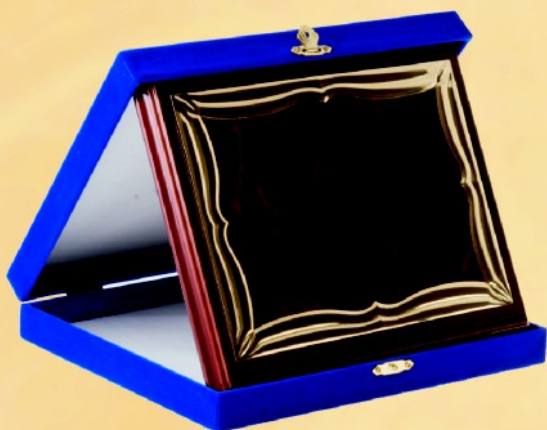

Etui

E 35 17x17 cm 15,00 zł	E 36 22x22 cm 24,00 zł	E 37 27x27 cm 28,00 zł	E 38 33x33 cm 36,00 zł
-------------------------------------	-------------------------------------	-------------------------------------	-------------------------------------

BX 1-0 *17,5x22,5 cm 22,00 zł	BX 1-1 *20x25 cm 28,00 zł	BX 1-2 *22,5x30 cm 30,00 zł
--	--	--

**Rozmiar podkładu*

BX4L-0 13,5x17,5 cm 18,00 zł	BX4L-2 18,5x22,5 cm 22,00 zł
BX4L-1 16,5x20,5 cm 19,00 zł	BX4L-3 20,5x25,5 cm 25,00 zł

BX4F-0 17,5x13,5 cm 18,00 zł	BX4F-2 22,5x18,5 cm 22,00 zł
BX4F-1 20,5x16,5 cm 19,00 zł	BX4F-3 25,5x20,5 cm 25,00 zł